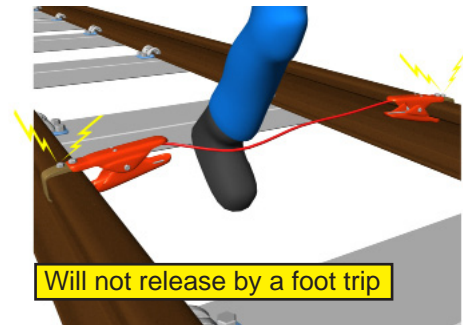

Track Circuit Shunt - Kortslutningsdon - Kurzschlussvorrichtung

MM-043-07

 The **SAFETRACK**[®] Track Circuit Shunts or Short Circuit Device is a very safe shunting device used to short out the track circuits to give a "stop" condition. Will not even release by a foot trip, thanks to a well thought-out design. Fits most types of rail profiles. The tongs are easily fitted to the rail and have an excellent contact grip. Orange painted for good visibility.

 Används för att kortsluta spårledningen så att stoppsignal ges. Passar de flesta rälstyper. Kontaktdonet fästs lätt på rälen och ger mycket god kontakt. Kontaktdonet är robust med avlastning på kabel och dubbla pressningar. Färgen är orange för att öka synligheten.

Technical specification

Cable lug: Hot pressed brass
Contact screw: Stainless steel
Cable: Multi wire 10mm² copper
 PVC insulation, red cable as optional
Tong handles: Orange painted sheet steel
Test
Voltage: 24 VDC
Voltage drop: 0,032 V
Current: 10 A
Resistance: 0,0031 Ohm

Technische Daten

Kabelschuh: Heißgepreßter Messing
Kontaktschraube: Rostfreier Stahl
Kupferleiter: PVC, mehradriges Kabel, 10 mm² Orangerfarbener Anstrich.
Stahlblech:
Versuch
Spannung: 24VDC
Strom: 10A
Spannungsfall: 0,032V
Widerstand: 0,0031Ohm