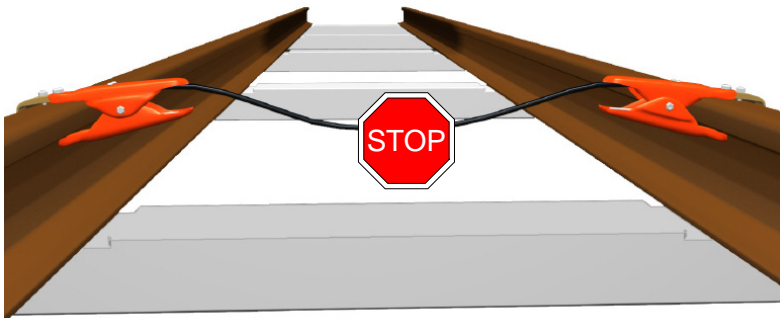

Track Circuit Shunt - Kortslutningsdon - Kurzschlussvorrichtung

MM-043-07

 The **SAFETRACK**[®] Track Circuit Shunts or Short Circuit Device is a very safe shunting device used to short out the track circuits to give a "stop" condition. Will not even release by a foot trip, thanks to a well thought-out design. Fits most types of rail profiles. The tongs are easily fitted to the rail and have an excellent contact grip. Orange painted for good visibility.

 Används för att kortsluta spårledningen så att stoppsignal ges. Passar de flesta rälstyper. Kontaktdonet fästs lätt på rälen och ger mycket god kontakt. Kontaktdonet är robust med avlastning på kabel och dubbla pressningar. Färgen är orange för att öka synligheten.

Technical specification

Cable lug: Hot pressed brass
Contact screw: Stainless steel
Cable: Multi wire 10mm² copper
 PVC insulation, red cable as optional
Tong handles: Orange painted sheet steel
Test
Voltage: 24 VDC
Voltage drop: 0,032 V
Current: 10 A
Resistance: 0,0031 Ohm

Teknisk specifikation

Kabelsko: Varmpressad mässing
Kontaktskruv: Rostfritt stål
Kabel: Mångtrådig 10 mm² kopparkabel
 PVC isolering
 Orangemålad plåt
Handtag: Orangemålad plåt
Test
Spänning: 24VDC
Ström: 10A
Spänningsfall: 0,032V
Motstånd: 0,0031Ohm